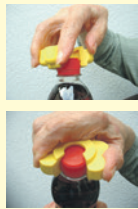

Flaschenöffnerin

Geniala – die Flas-
chenöffnerin!
Ideal (nicht nur) für
Kinder und ältere
Menschen; einfache
Anwendung, ohne
Kraftanstrengung.
nur **2,95 €**